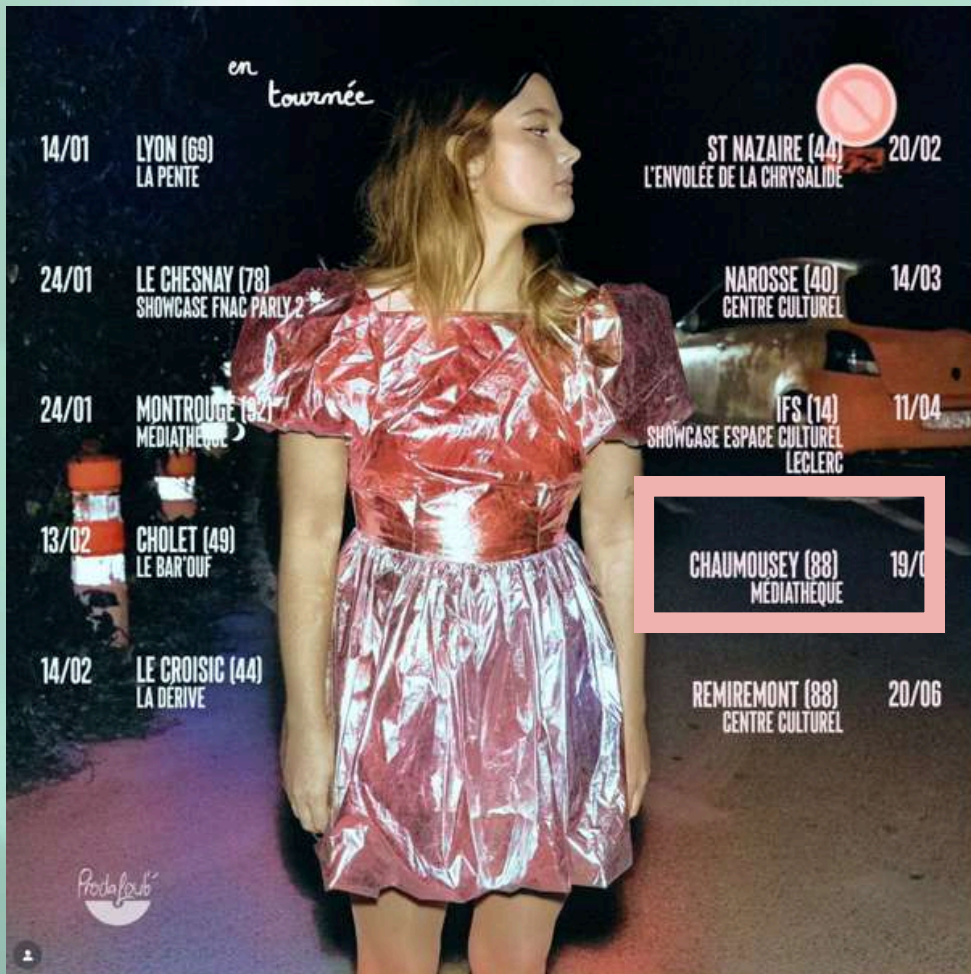

Participations

- THE VOICE saison 9
- Prix national Andrée Chédid

<https://www.instagram.com/louisecombiere/>

Horaires

Mardi 15h-18h
Mercredi 10h-12h30 / 15h-18h
Vendredi 15h - 19h
Samedi 10h - 12h30

Contact