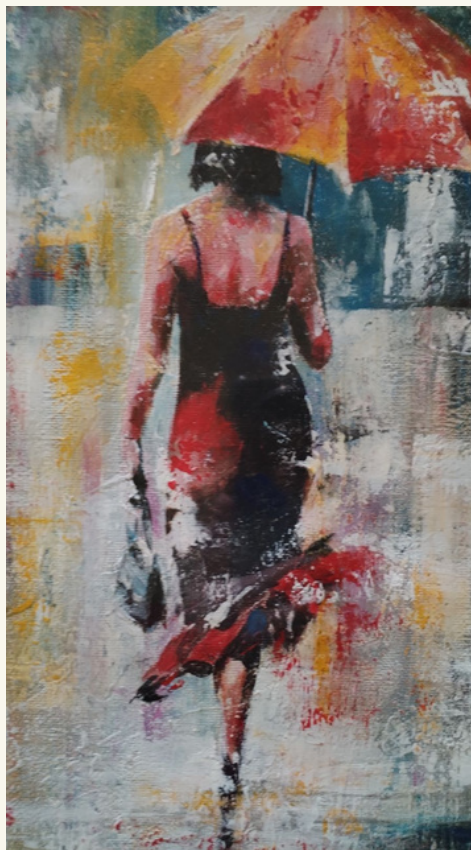

EXPOSITION PEINTURES

CHRISTINE BARABAN
CHRISTINE LEMARQUIS
2-13 AVRIL 2024
SALLE SUZANNE BONNARD

Peintures aquarelles & acryliques

Mardi 15h -18h

Mercredi 10h- 12h30 & 15h 18h

Vendredi 15h - 19h

Samedi 10h- 12h30